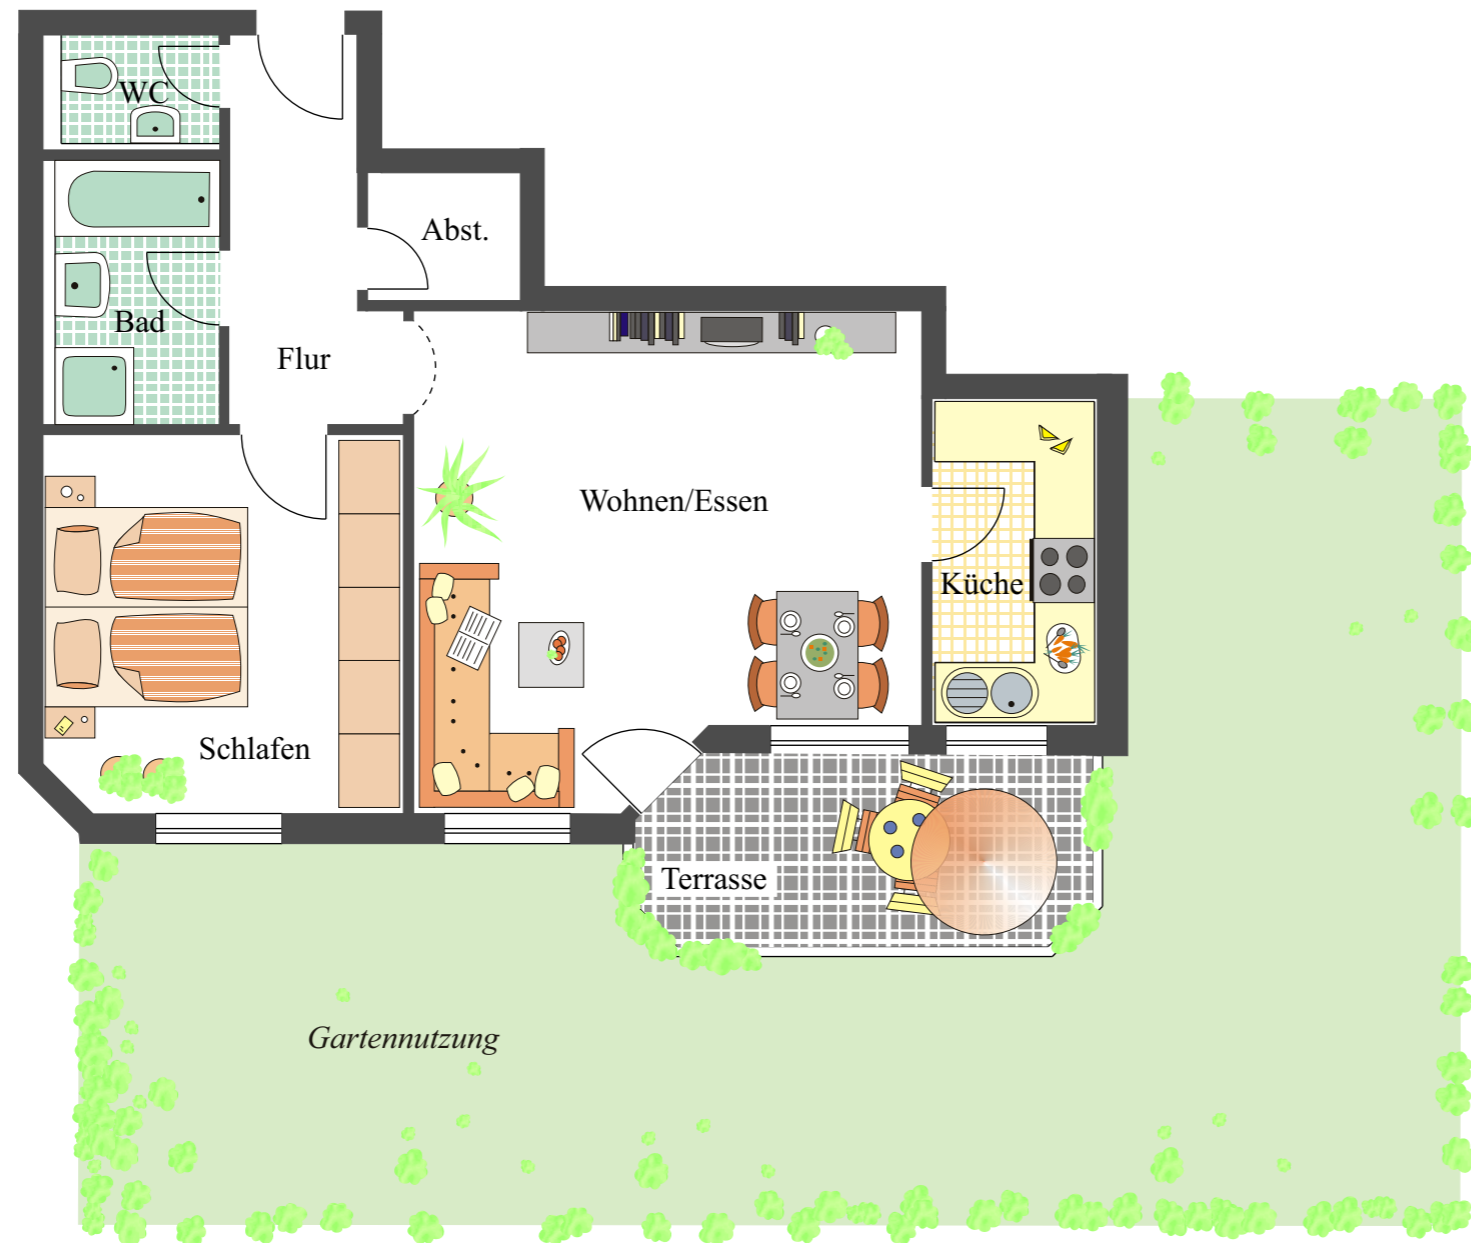

2 ½ - Zimmer-Wohnung
 Nummer 2E
 Gartengeschoss

Wohnfläche

Wohnen/Essen	22,67 m ²
Schlafen	13,18 m ²
Küche	5,27 m ²
Bad	4,22 m ²
WC	1,68 m ²
Flur	5,00 m ²
Abstellraum	1,90 m ²
Terrasse 8,52 m ² (zur Hälfte angerechnet)	4,26 m ²

Gesamtwohnfläche 58,18 m²

Miete Wohnung	745,00 €
Miete Aussenstellplatz	29,00 €
Nebenkostenvorausz.	100,00 €

Maßstab 1:75
 Änderungen und Irrtum vorbehalten

Projekt Q2